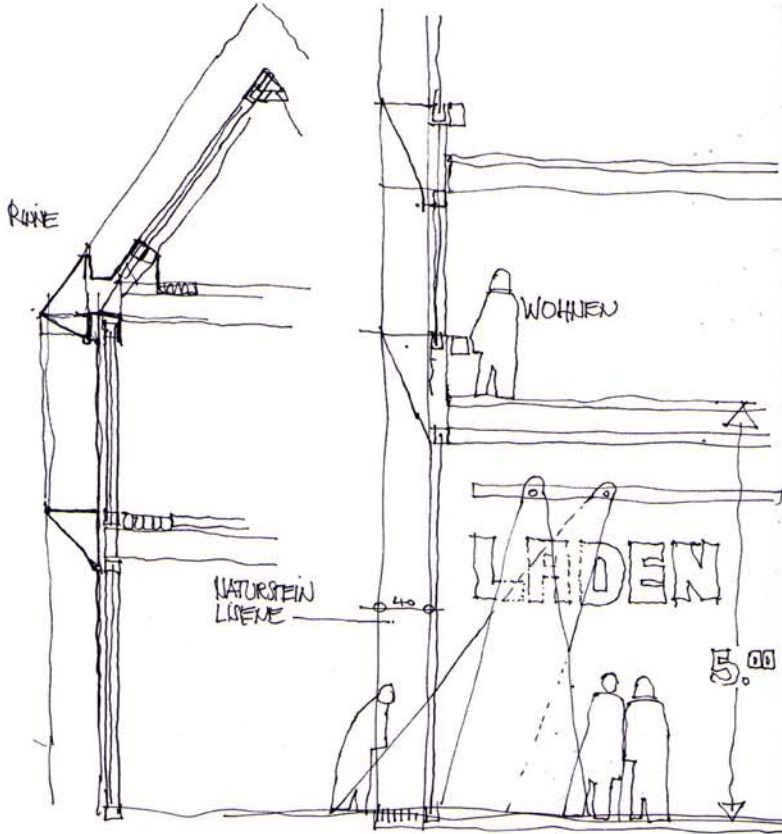

BDA Workshop "Altstadt Frankfurt"

05 - 07. Mai 2006

Parzelle 17

- aufgelöster Dachansatz

- Licht und Schattenspiel

- filigrane Sandsteinlisenen

- stehende Fensterformate

- verdeckte Fensterrahmen

- tiefe Laibungen

- Ablesbarkeit der Geschosse

- sinnvoll nutzbare Raumhöhen