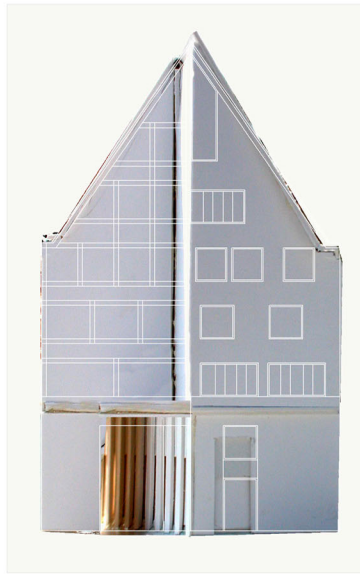

BDA - Workshop für das Areal zwischen Dom und Römer

Dachaufsicht mit Dachgarten

Ansicht West

Ansicht Ost

Wohnqualität in der Frankfurter Altstadt -
Großzügige Wohnungen auf kleinteiliger Struktur -
Grüne Oase Dachgarten -