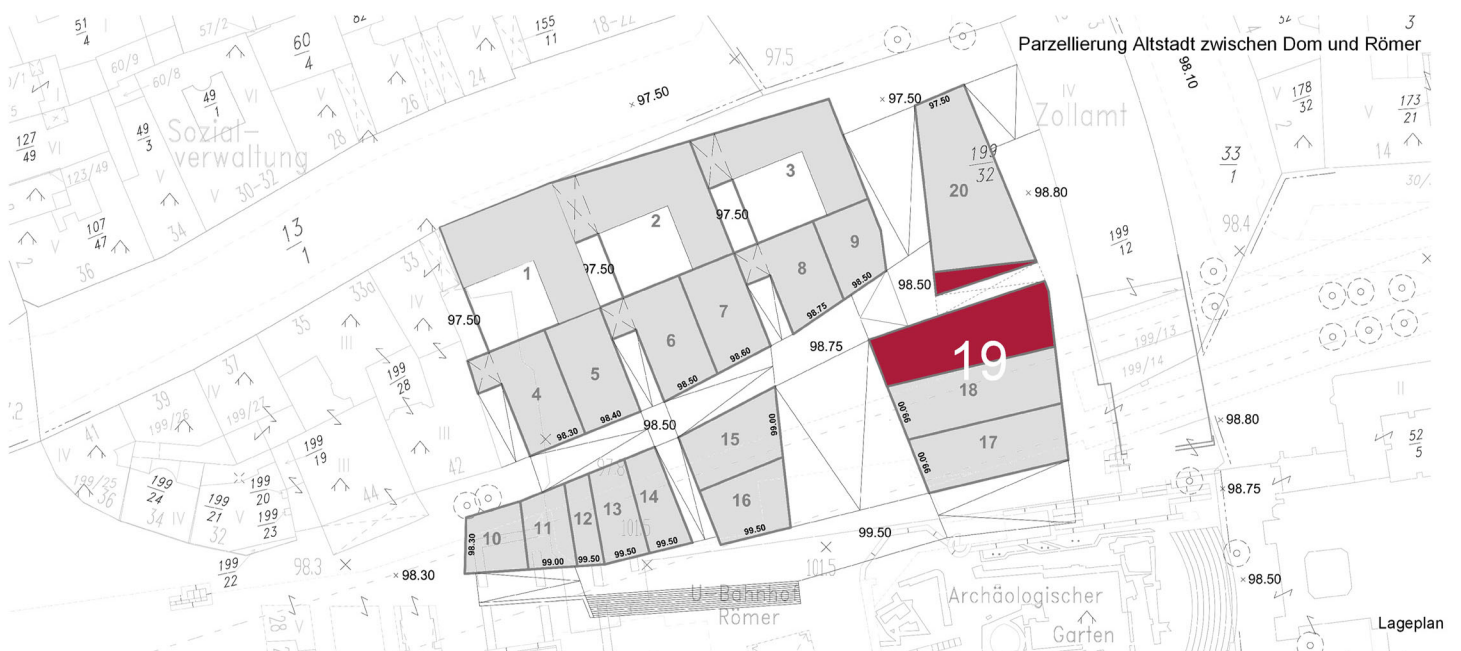

BDA - Workshop für das Areal zwischen Dom und Römer

Dachaufsicht mit Dachgarten

Ansicht West

Ansicht Ost

Wohnqualität in der Frankfurter Altstadt -
Großzügige Wohnungen auf kleinteiliger Struktur -
Grüne Oase Dachgarten -

Grundriss Erdgeschoss

Grundriss Obergeschosse

Lageplan