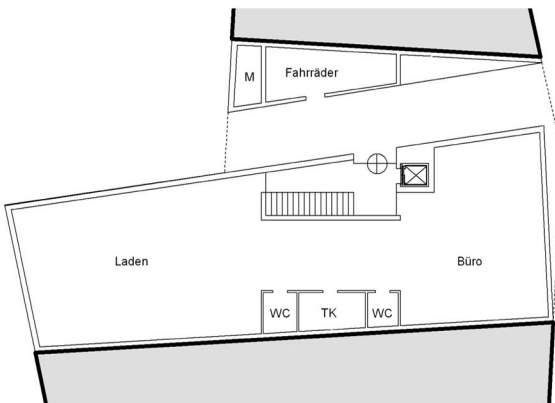

BDA - Workshop für das Areal zwischen Dom und Römer

Dachaufsicht mit Dachgarten

Ansicht West

Ansicht Ost

Wohnqualität in der Frankfurter Altstadt -
Großzügige Wohnungen auf kleinteiliger Struktur -
Grüne Oase Dachgarten -

Grundriss Erdgeschoss

Grundriss Obergeschosse

Lageplan